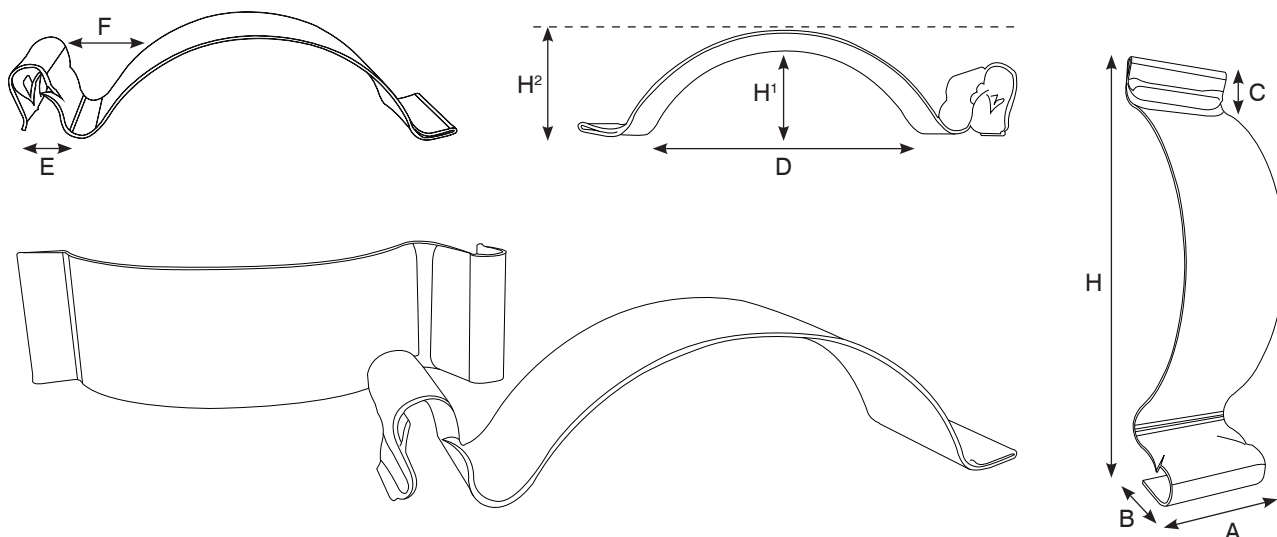

## METALL DOKUMENTENKLAMMER

**Gewicht:** 0.0085 Kg

**Material:**  Verchromter Stahl

**Kompatibilität:** Die Metall-Dokumentenklammer ist mit allen unseren Behältern der Delta-Mec-Reihe kompatibel:  
Mini Delta Mec 300x200 - Delta Mec 400x300 - Delta Mec 600x400 - Delta Mec 70 Open.

### Maße

ARTIKEL	AUSSENMASSß mm								
	A	B	C	D	E	F	H	H¹	H²
METALL-DOKUMENTENKLAMMER	20	15	7	50	7	20	70	20	21

Das Verkaufsbüro steht Ihnen zur Verfügung, um am besten auf Ihre Bedürfnisse zugeschnittene Version zu beraten.