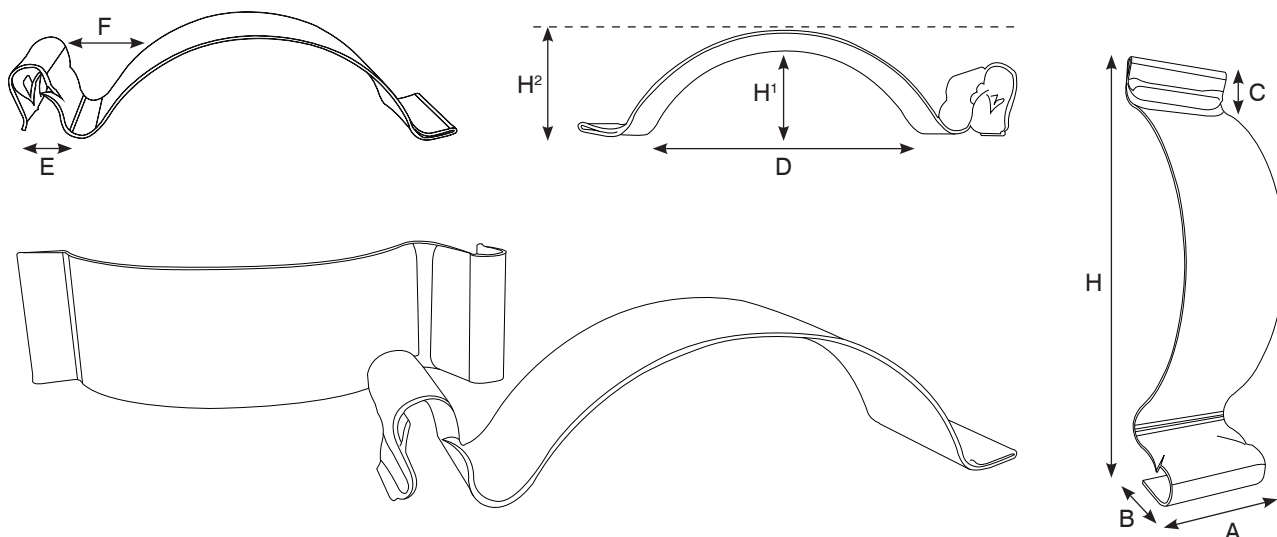

Peso: 0.0085 Kg

Materiale:  Acciaio cromato

Compatibilità: La clip metallica portadocumenti è compatibile con tutti i nostri contenitori della linea Delta Mec:
Mini Delta Mec 300x200 - Delta Mec 400x300 - Delta Mec 600x400 - Delta Mec 70 Open.

Dimensioni

ARTICOLO	DIMENSIONI ESTERNE mm								
	A	B	C	D	E	F	H	H ¹	H ²
CLIP METALLICA PORTA DOCUMENTI	20	15	7	50	7	20	70	20	21

L'ufficio commerciale è a vostra disposizione per consigliarvi la versione meglio indicata alle vostre necessità.