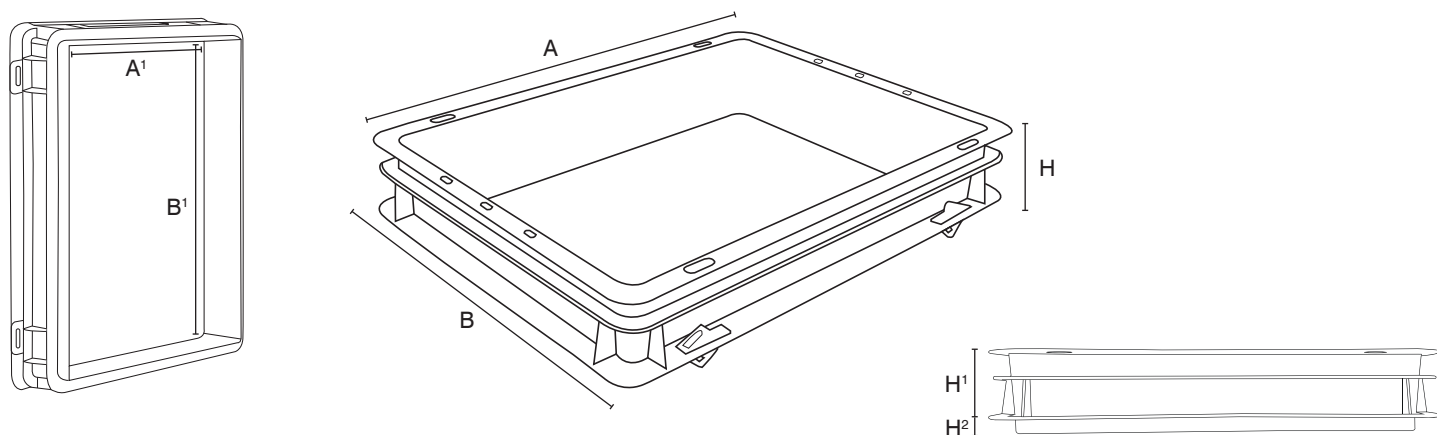

### CORNICE PER DELTA MEC 400x300

Questa cornice nasce come accessorio per i contenitori della serie Delta Mec 400x300. Realizzato in PP, rappresenta la soluzione ideale per tutti coloro che vogliono aumentare il volume di carico del loro contenitore Delta Mec 400x300. La cornice si fissa al contenitore tramite l'impiego di quattro clip a pressione da inserire negli appositi fori posti lungo il lato lungo della cornice.

#### Dimensioni e peso

ARTICOLO	DIMENSIONI ESTERNE mm			DIMENSIONI INTERNE mm				PESO
	A	B	H	A'	B'	H <sup>1</sup>	H <sup>2</sup>	
CORNICE PER DELTA MEC 400x300	400	300	75	262	365	60	15	0.350 Kg
DELTA MEC 3 + CORNICE	400	300	100	-	-	-	-	0.825 Kg
DELTA MEC 6 + CORNICE	400	300	130	-	-	-	-	0.995 Kg
DELTA MEC 9 + CORNICE	400	300	160	-	-	-	-	1.115 Kg
DELTA MEC 12 + CORNICE	400	300	200	-	-	-	-	1.35 Kg
DELTA MEC 17 + CORNICE	400	300	230	-	-	-	-	1.45 Kg
DELTA MEC 22 + CORNICE	400	300	280	-	-	-	-	1.68 Kg
DELTA MEC 32 + CORNICE	400	300	380	-	-	-	-	2.06 Kg